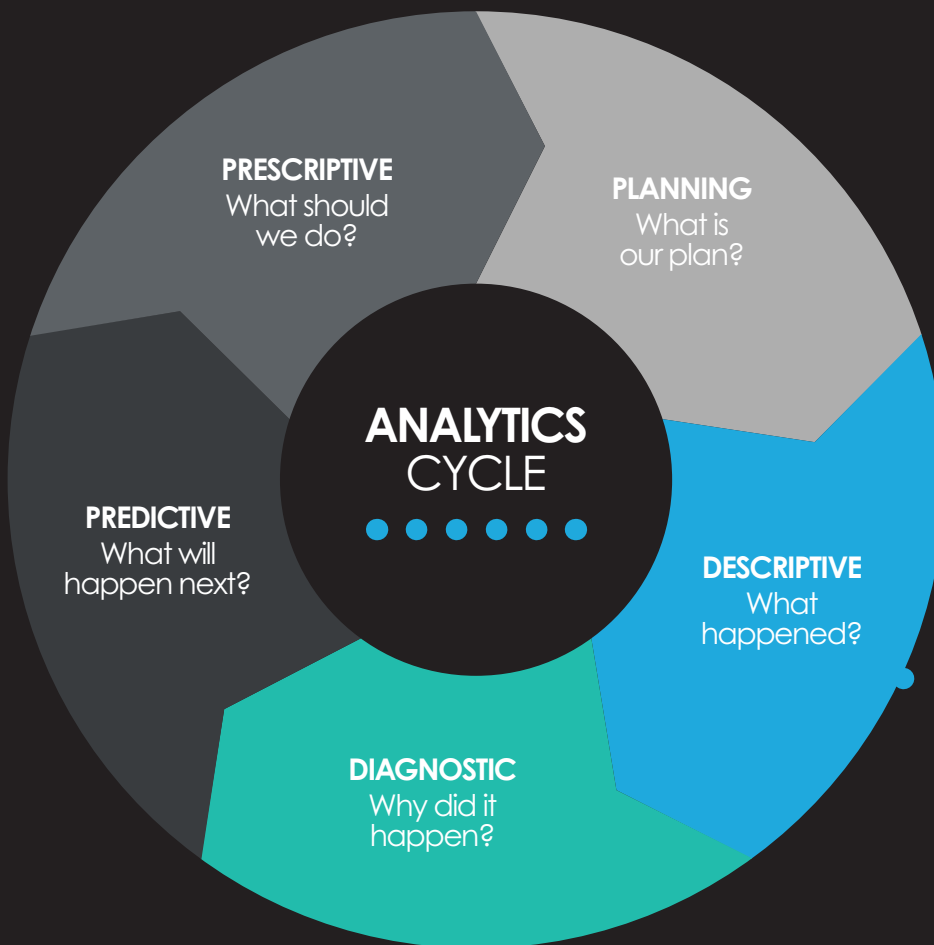

#makeIT  
smarter

The logo icon for IBM Cognos Analytics, consisting of four horizontal bars of varying lengths and colors (blue, teal, light blue, and dark blue) with small circles at their ends.

IBM  
COGNOS  
ANALYTICS

# Analítica con Inteligencia Artificial

The logo for CBM, featuring the letters 'CBM' in a bold, stylized font with horizontal lines through them, and a registered trademark symbol (®) to the right.

CBM®

# Analítica con Inteligencia Artificial

¿Qué camino se debe tomar para analizar el ayer o predecir el futuro? Ambas son la combinación perfecta para tomar decisiones asertivas.

Bienvenido a la era de soluciones inteligentes acompañadas de Inteligencia Artificial para generar valor al negocio.

Decídase a avanzar y ver más de lo obvio, acompañado de soluciones que permiten resaltar patrones en los datos y reducir el sesgo. Apóyese en soluciones analíticas con lenguaje natural, y provoque hallazgos más allá de lo esperado.